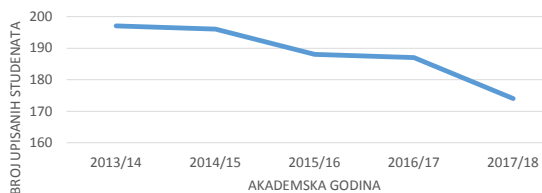

Osnovne i integrirane akademske studije

Godina	Univerzitet			Fakultet			% upisanih na HF u odnosu na UB	% prijavljenih na HF u odnosu na UB
	Prijavljeni	Upisani	% upisanih	Prijavljeni	Upisani	% upisanih		
2006/07	19607	14735	75.151732
2007/08	21295	13698	64.324959
2008/09	19925	14366	72.100376
2009/10	18991	13956	73.487441
2010/11	19110	13484	70.559916
2011/12	19251	13763	71.49239
2012/13	23450	14951	63.75693
2013/14	21609	15190	70.294785	316	197	62.341772	1.296905859	1.462353649
2014/15	22446	15138	67.44186	293	196	66.894198	1.294754921	1.305355074
2015/16	23266	14837	63.771168	281	188	66.903915	1.267102514	1.207770996
2016/17	22142	14411	65.084455	309	187	60.517799	1.297619874	1.395537892
2017/18	20536	13821	67.301325	257	174	67.70428	1.258953766	1.251460849

Grafik 1: Upisani studenti na UB kroz 12 god

Grafik 2: Upisani studenti na UB kroz 5 god

Grafik 3: Upisani studenti na HF kroz 5 godina

Grafik 4: Procenat upisanih studenata na HF u odnosu na UB

Grafik 5: Procenat prijavljenih studenata na HF u odnosu na UB